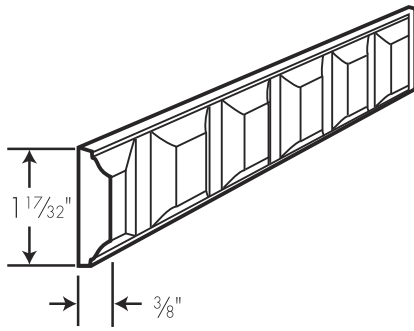

Cabinet Accessories – Dentil Edge Molding

Item Number	Description	Price
111-1750	ITH-DM4 - Dentil Edge Molding 1/2"W x 3/4"H x 48"L